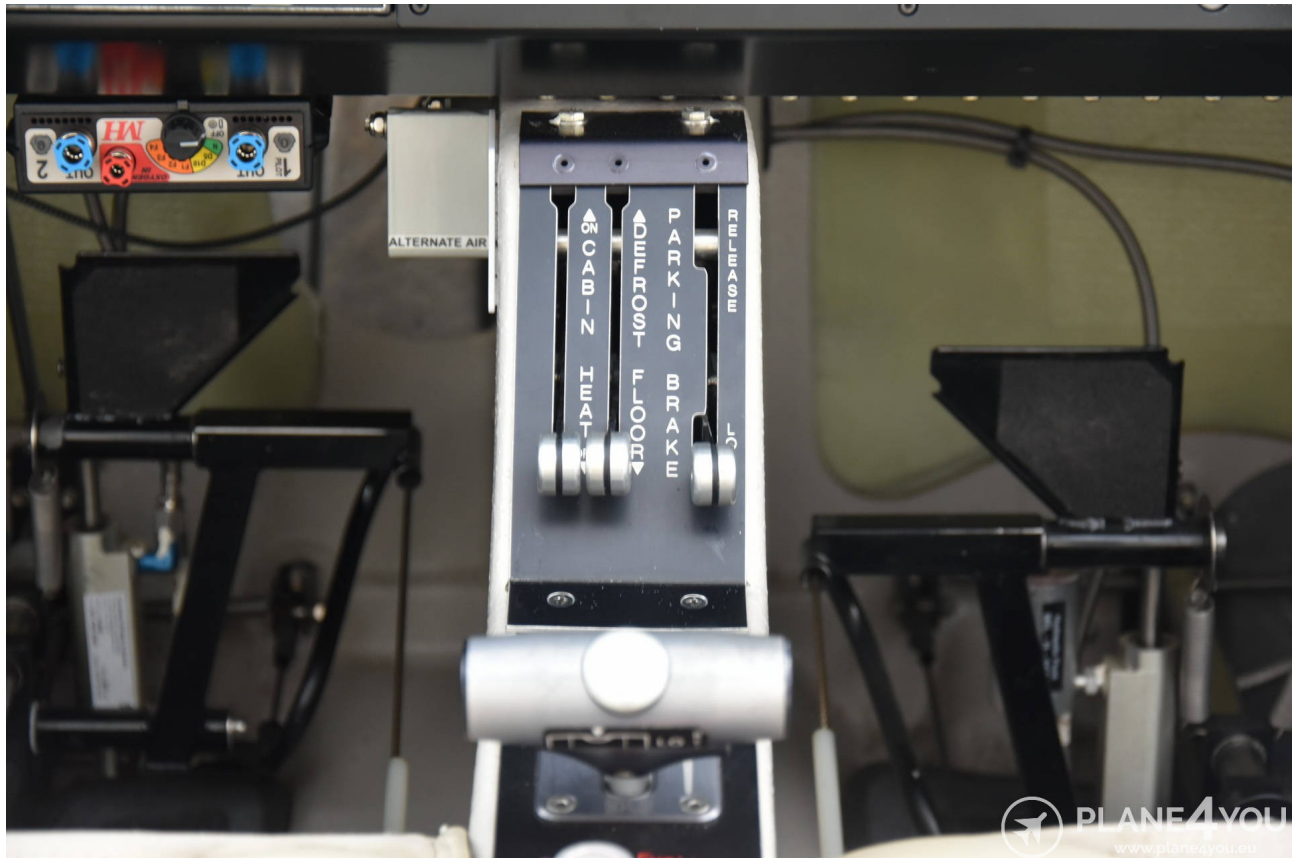

Diamond DA40 D SP-KCM